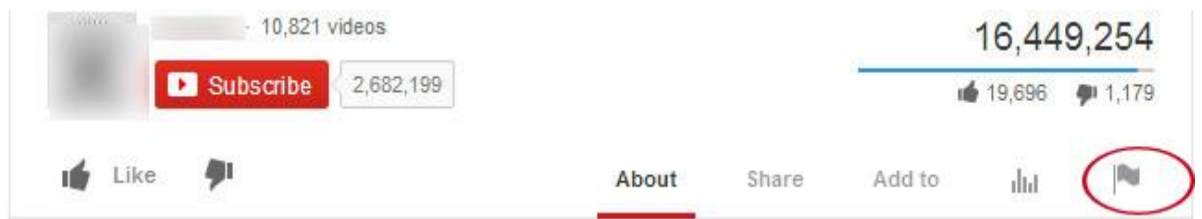

Hazırda dünyanın ən məşhur video portalı Youtube hesab olunur. Lakin Youtube-da bəzən sizin hüquqlarınızı pozan və ya əxlaq normalarına zidd olan video məzmunlar yerləşdirilir. Bu cür xoşagəlməz videoların tez zamanda Youtube-dan silinməsi üçün “şikayət et” bölməsindən həmin videonu sayt administrasiyasına məlumat verə bilərsiniz. Şikayət səbəbinizi əsaslandıraraq bu yolla tez zamanda həmin videonun sayt administrasiyası tərəfindən silinməsini təmin edə bilərsiniz. Aşağıda qeyd olunmuş təlimatlara əsasən Youtube saytında yerləşdirilən video məzmunları silə bilərsiniz:

1. İlk olaraq öz Google hesabınızla Youtube-a daxil olun

2. Şikayət etmək istədiyiniz videonu Youtube-da tapın
3. Həmin video məzmununun aşağı sağ tərəfində olan bayraq formasında olan işarəyə klik edin